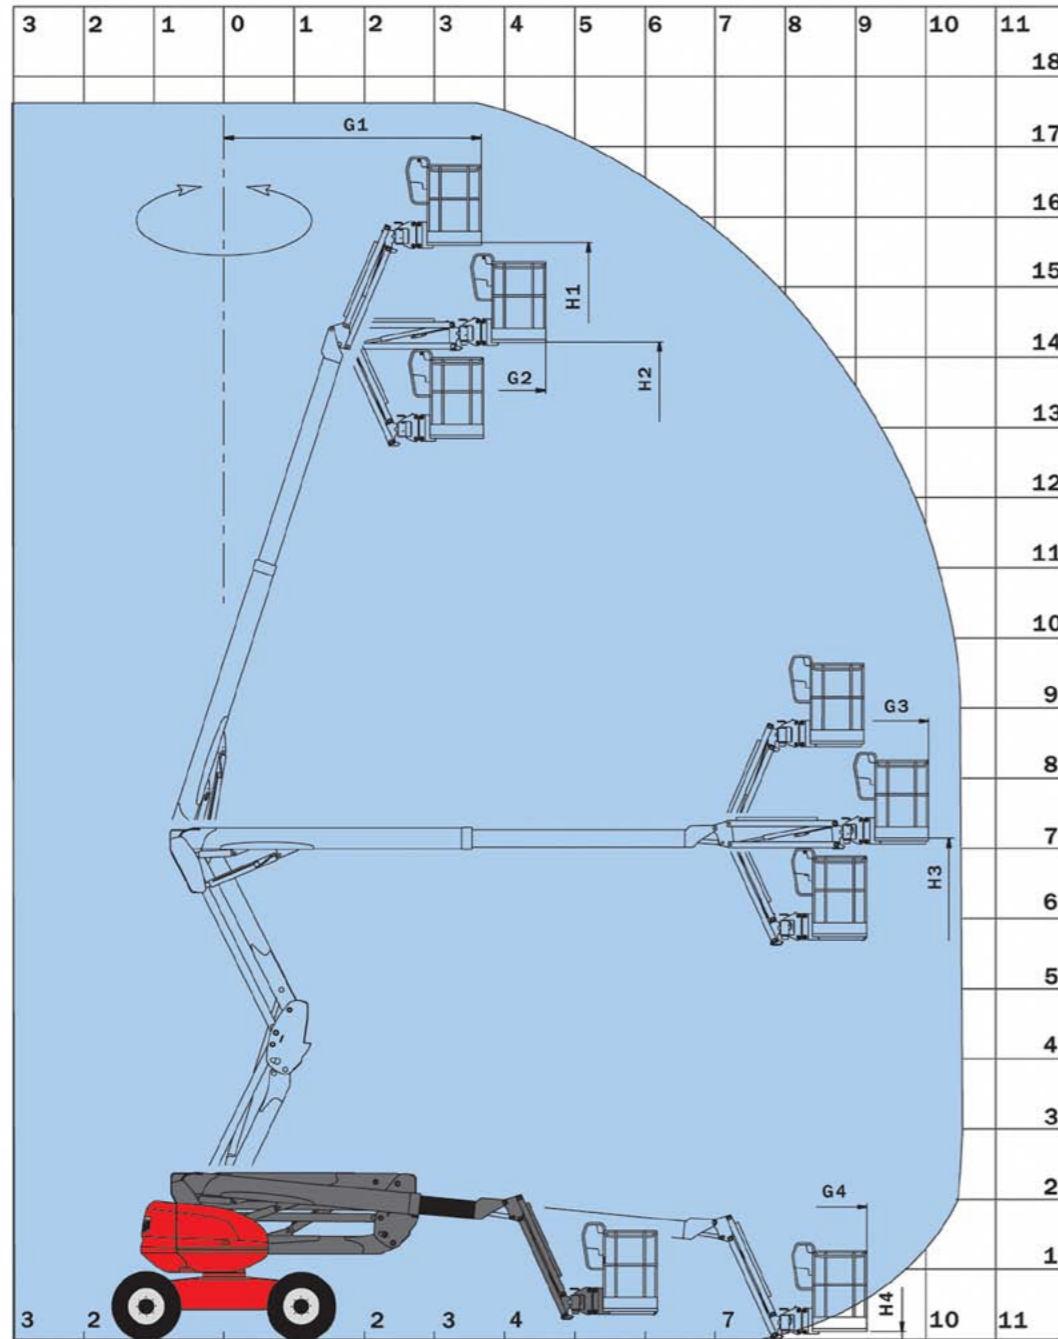

MANITOU 180ATJ

Nostokorkeus 16m

Nostoalueet

Tekniset tiedot

A	7775
A1	5770
B	2200
C	2370
C1	2560
D	2300
E	425
F	325
G	1325
G1	3660
G2	4580
G3	10040
G4	9160
H	3665
H1	15700
H2	14250
H3	7150
H4	120
I	4530
J	6875
K	2730

mm