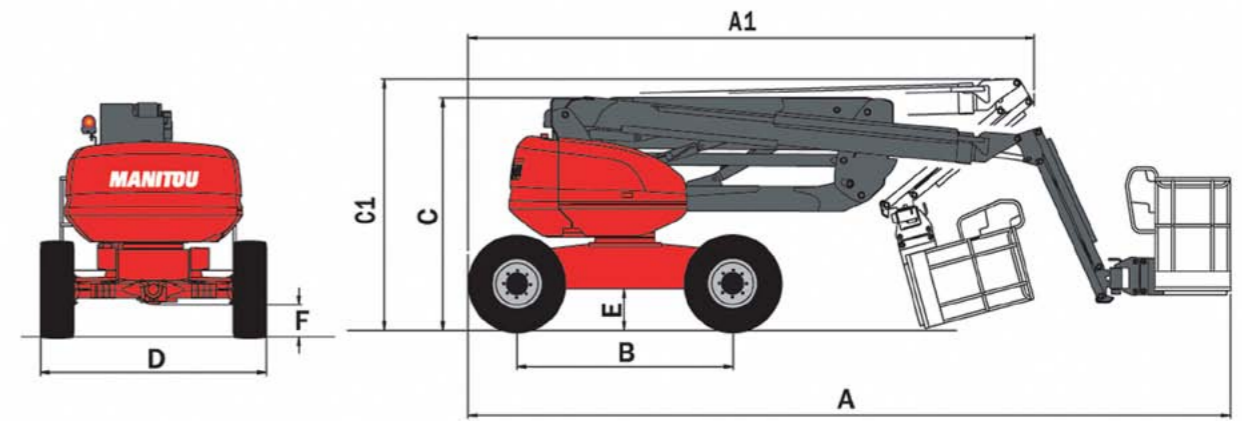

MANITOU 180ATJ

Nostokorkeus 16m

Nostoalueet

Tekniset tiedot

A	7775
A1	5770
B	2200
C	2370
C1	2560
D	2300
E	425
F	325
G	1325
G1	3660
G2	4580
G3	10040
G4	9160
H	3665
H1	15700
H2	14250
H3	7150
H4	120
I	4530
J	6875
K	2730

mm