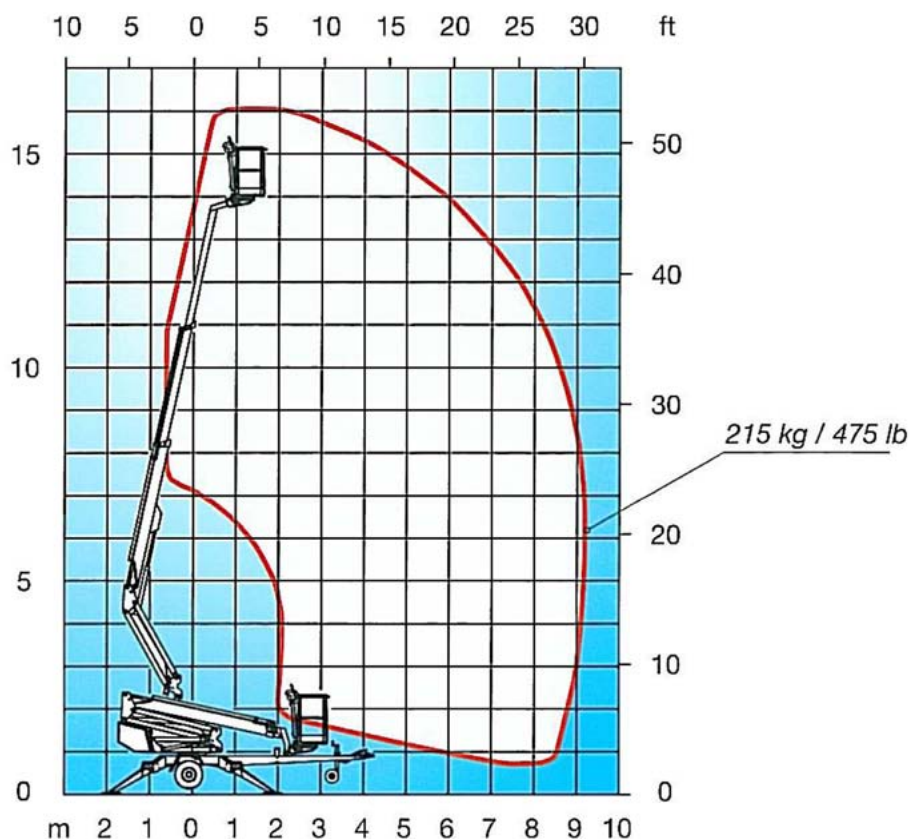

DINO 160XT

Nostokorkeus 14m

Tekniset Tiedot

<i>Working height</i>	16.0 m
<i>Platform height</i>	14.0 m
<i>Outreach</i>	9.1 m
<i>Support width</i>	3.8 m
<i>Lifting capacity</i>	215 kg
<i>Basket size</i>	0.7 m x 1.3 m
<i>Boom rotation</i>	continuous
<i>Basket rotation</i>	90°
<i>Boom control</i>	proportional
<i>Transport length</i>	5.99 m
<i>Transport width</i>	1.80 m
<i>Transport height</i>	2.29 m
<i>Weight</i>	1960 kg
<i>Driving system</i>	standard
<i>AC-socket in the basket x 2</i>	standard
<i>Petrol power pack</i>	optional
<i>Diesel power pack</i>	optional
<i>Electro motor</i>	standard
<i>Gradeability</i>	25%