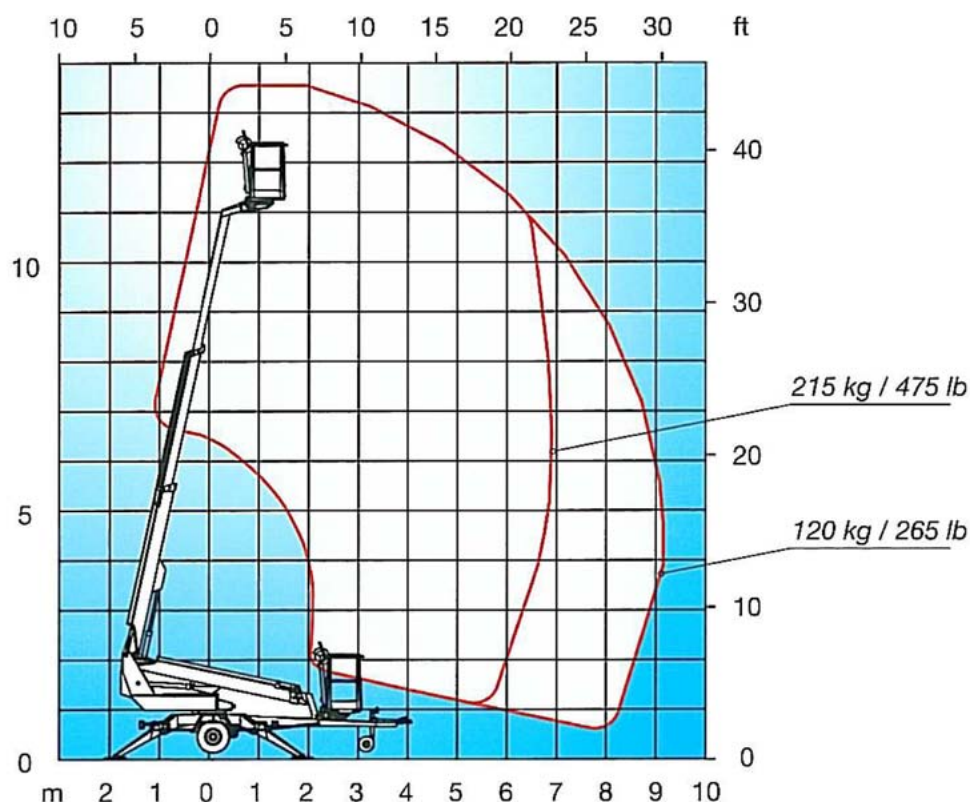

DINO 135T

Nostokorkeus 13.5m

Tekniset Tiedot

<i>Working height</i>	13.5 m
<i>Platform height</i>	11.5 m
<i>Outreach</i>	9.1 m
<i>Support width</i>	3.8 m
<i>Lifting capacity</i>	215 kg
<i>Basket size</i>	0.7 m x 1.3 m
<i>Boom rotation</i>	continuous
<i>Basket rotation</i>	90°
<i>Boom control</i>	proportional
<i>Transport length</i>	5.94 m
<i>Transport width</i>	1.78 m
<i>Transport height</i>	2.14 m
<i>Weight</i>	1560 kg
<i>Driving system</i>	standard
<i>AC-socket in the basket x 2</i>	standard
<i>Petrol power pack</i>	optional
<i>Electro motor</i>	standard
<i>Gradeability</i>	25%